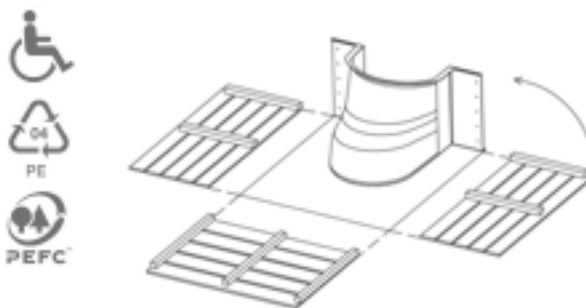

TERRAform (テラフォーム)は単品、またはキット(木製仕切壁込み)で販売しております。組み立ては数分ででき、仕上げや消毒は必要ありませんし、特別な道具もいりません。

素材: 本体コック部分は再生ポリエチレン(使用後のリサイクルも可)100%、木壁部分はフランス国内の森林から採取したベイマツ。地球に優しい素材でできた商品です。

コンセプト開発者: ラ・バリーズ(ナント市)

本体コック部分製造者: ロトテック(イル・エ・ヴィレーヌ県)

木製仕切壁組立者: ATA0社会復帰支援センター(ナント市)

サイズ 長さ150センチ、奥行120センチ、高さ80センチ
容量約0.80m³

見積り、販売方法、その他お問い合わせはこちらまで

Collectif La Valise (コレクティブ・ラ・バリーズ)

住所 1, rue Saint-Pierre

44000 Nantes, France

フランス、ナント市 サンピエール通り1番

電話番号(日本よりかける場合):